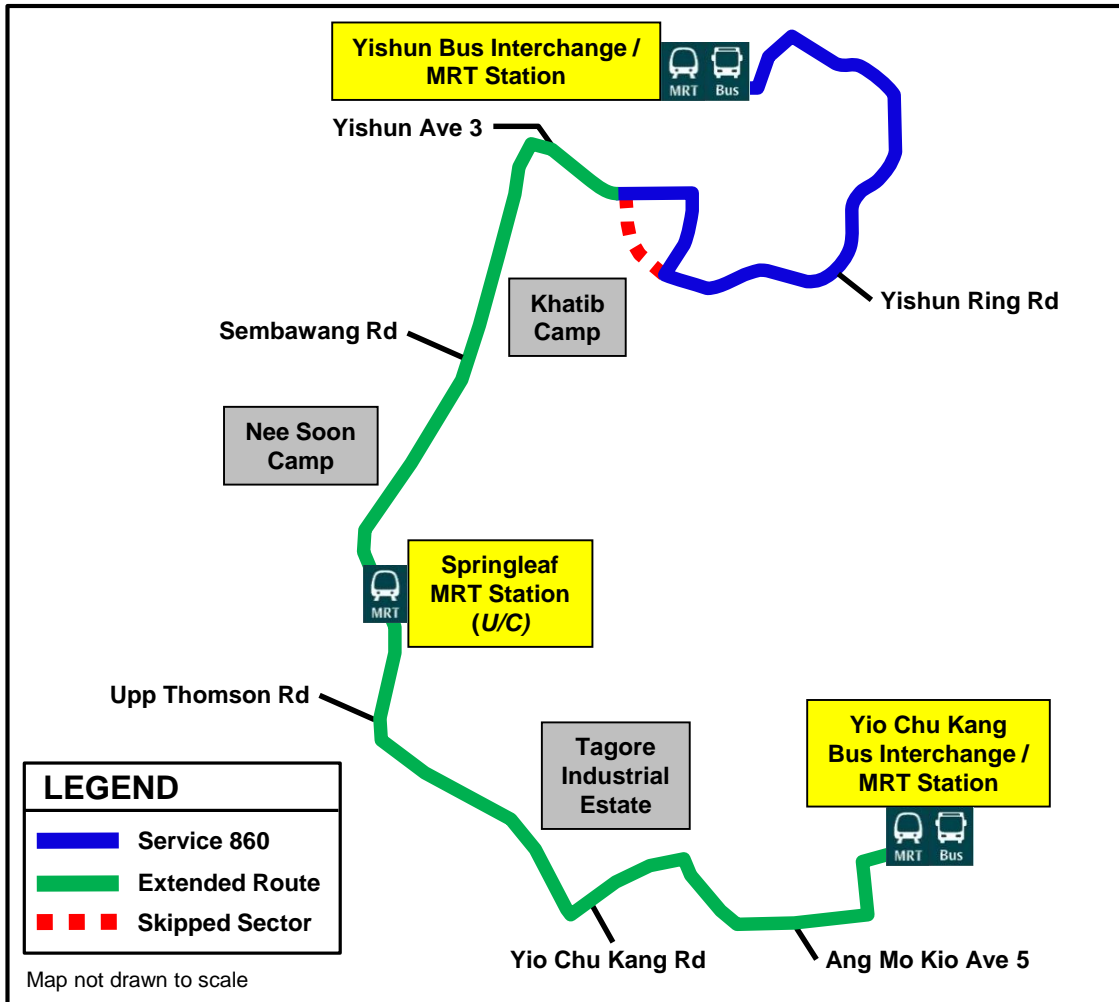

ROUTE EXTENSION

From Sunday, 15 October 2017

860

从2017年10月15日（星期日）起路线延长

Lanjutan Laluan dari Ahad, 15 Oktober 2017

15 அக்டோபர் 2017, ஞாயிற்றுக்கிழமை முதல் பாதை நீட்டிப்பு

Yishun – Springleaf – Yio Chu Kang

- Enhance connectivity to key transport nodes at Yishun and Yio Chu Kang as well as Tagore Industrial Estate.
- Improve local and inter-town connectivity to amenities such as Northpoint Shopping Centre as well as schools in Yishun and Ang Mo Kio.
- 加强义顺和杨厝港主要交通枢纽, 以及泰戈尔工业区的连接.
- 改善在义顺和宏茂桥连接至主要设施 (例如纳福坊购物中心以及学校) 的区内及跨区的巴士服务.
- Meningkatkan kesalinghubungan ke nod pengangkutan utama di Yishun dan Yio Chu Kang serta ke estet perindustrian Tagore.
- Meningkatkan kesalinghubungan tempatan dan antara-bandar ke tempat kemudahan seperti Pusat Membeli-belah Northpoint serta sekolah-sekolah di Yishun and Ang Mo Kio.
- யீஷூன், இயோ து காங் மற்றும் தாகூர் தொழிலியல் பேட்டை போன்ற முக்கியப் போக்குவரத்துச் சந்திப்புகளுடனான இணைப்பை மேம்படுத்துகிறது.
- நார்த் பாயிண்ட் ஷாப்பிங் மால் மற்றும் யீஷூன், அங் மோ கியோவில் உள்ள பள்ளிகள் போன்ற முக்கிய வசதிகளுடனான உள்ளூர் மற்றும் உள்-நகர இணைப்பை மேம்படுத்துகிறது.

New Calling Bus Stops		
Bus Stop Code	Bus Stop Description	Road Name
59051	BLK 790	YISHUN AVE 2
59339	BLK 776	
59549	KHATIB CAMP	YISHUN AVE 3
59559	OPP BLK 722	
57079	KHATIB CAMP	
57069	OPP DIEPPE BARRACKS	
57059	OPP SEMBAWANG AIR BASE	SEMBAWANG RD
57049	OPP NEE SOON HQ 22 SIB	
57039	BEF SPIRITUAL GRACE PRESBY CH	
57029	AFT THE SPRINGSIDE	
57019	SPRINGLEAF NATURE PK	
56099	AFT SPRINGLEAF RD	
56089	AFT SLE	
56079	AFT OLD UPP THOMSON RD	UPP THOMSON RD
56069	BEF TAGORE DR	
56059	BEF TAGORE RD	
56049	MEADOWS @ PEIRCE	
56191	OPP NPB S'GOON DEPOT	YIO CHU KANG RD
56201	AFT MUNSHI ABDULLAH AVE	
55129	BLK 604	
55119	BLK 617	ANG MO KIO AVE 5
54451	BLK 643	
54461	BLK 649	
55201	OPP ANDERSON JC	ANG MO KIO AVE 6
55509	YIO CHU KANG INT	ANG MO KIO AVE 8
55209	ANDERSON JC	ANG MO KIO AVE 6
54469	OPP BLK 649	
54459	BLK 151	
55111	BLK 180	ANG MO KIO AVE 5
55121	OPP BLK 604	
56209	BEF THOMSON HILLS DR	YIO CHU KANG RD
56199	NPB S'GOON DEPOT	
56041	OPP MEADOWS @ PEIRCE	
56051	OPP TAGORE RD	
56061	AFT TAGORE DR	
56071	BEF OLD UPP THOMSON RD	UPP THOMSON RD
56081	BEF SLE	
56091	BEF SPRINGLEAF RD	
57011	OPP SPRINGLEAF NATURE PK	
57021	FOREST HILLS CONDO	
57031	NEE SOON DRICLAD CTR	
57041	NEE SOON HQ 22 SIB	
57051	AFT SEMBAWANG AIR BASE	SEMBAWANG RD
57061	DIEPPE BARRACKS	
57071	OPP KHATIB CAMP	
59551	BLK 722	YISHUN AVE 3
59541	OPP KHATIB CAMP	

Skipped Bus Stops covered by new Service 807		
Bus Stop Code	Bus Stop Description	Road Name
59569	OPP BLK 798	YISHUN RING RD
59329	NAVAL BASE SEC SCH	YISHUN RING RD

Operating Hours / 穿行时间 / Waktu Operasi / சேவை நேரம்		
Daily Including Public Holidays		
	First Bus	Last Bus
Yishun Temp Int	0530	2330
Yio Chu Kang Int		2335

Commuters travelling to Khatib MRT Station, please take Service 807 instead.

要前往卡迪地铁站的搭客, 请乘搭巴士服务路线807。

Penumpang yang menuju ke Stesen MRT Khatib, sila naik khidmat bas 807.

காதிப் ரயில் நிலையத்துக்குச் செல்லும் பயணிகள், தயவுசெய்து பேருந்துச் சேவை 807-ஐ எடுக்கவும்.

For more information, please contact SMRT Customer Hotline at 1800-336-8900.

欲知更多详情, 请拨热线 1800-336-8900 向SMRT客户联系中心联络。

Untuk maklumat lanjut, sila hubungi pusat hubungan pelanggan SMRT di talian 1800-336-8900.

மேல் விபரங்களுக்கு, அன்புகூர்ந்து 1800-336-8900.